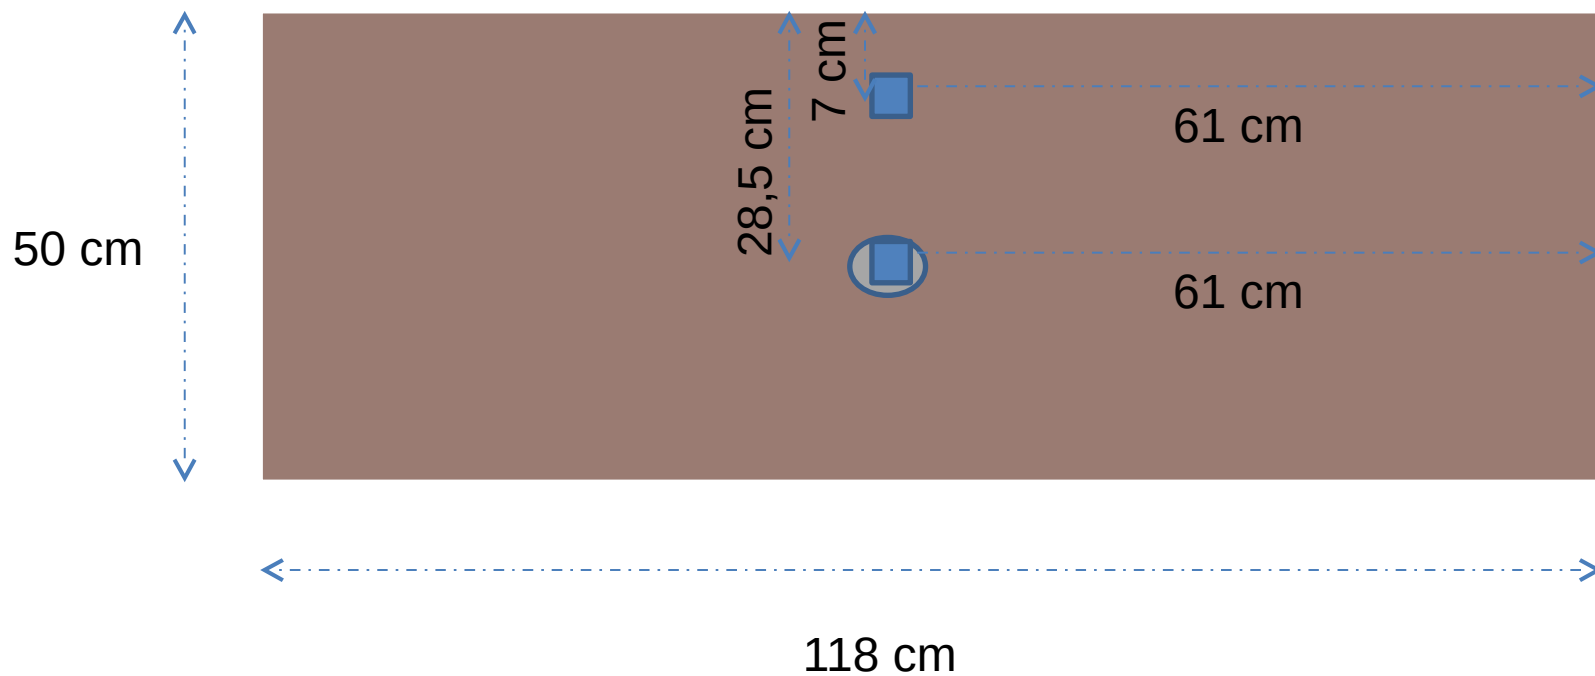

Lavabo FORTY3 GLOBO + MISCELATORE TEO(verificare diametro dei fori sulle schede tecniche)

Lavabo FORTY3 GLOBO + MISCELATORE TEO(verificare diametro dei fori sulle schede tecniche)