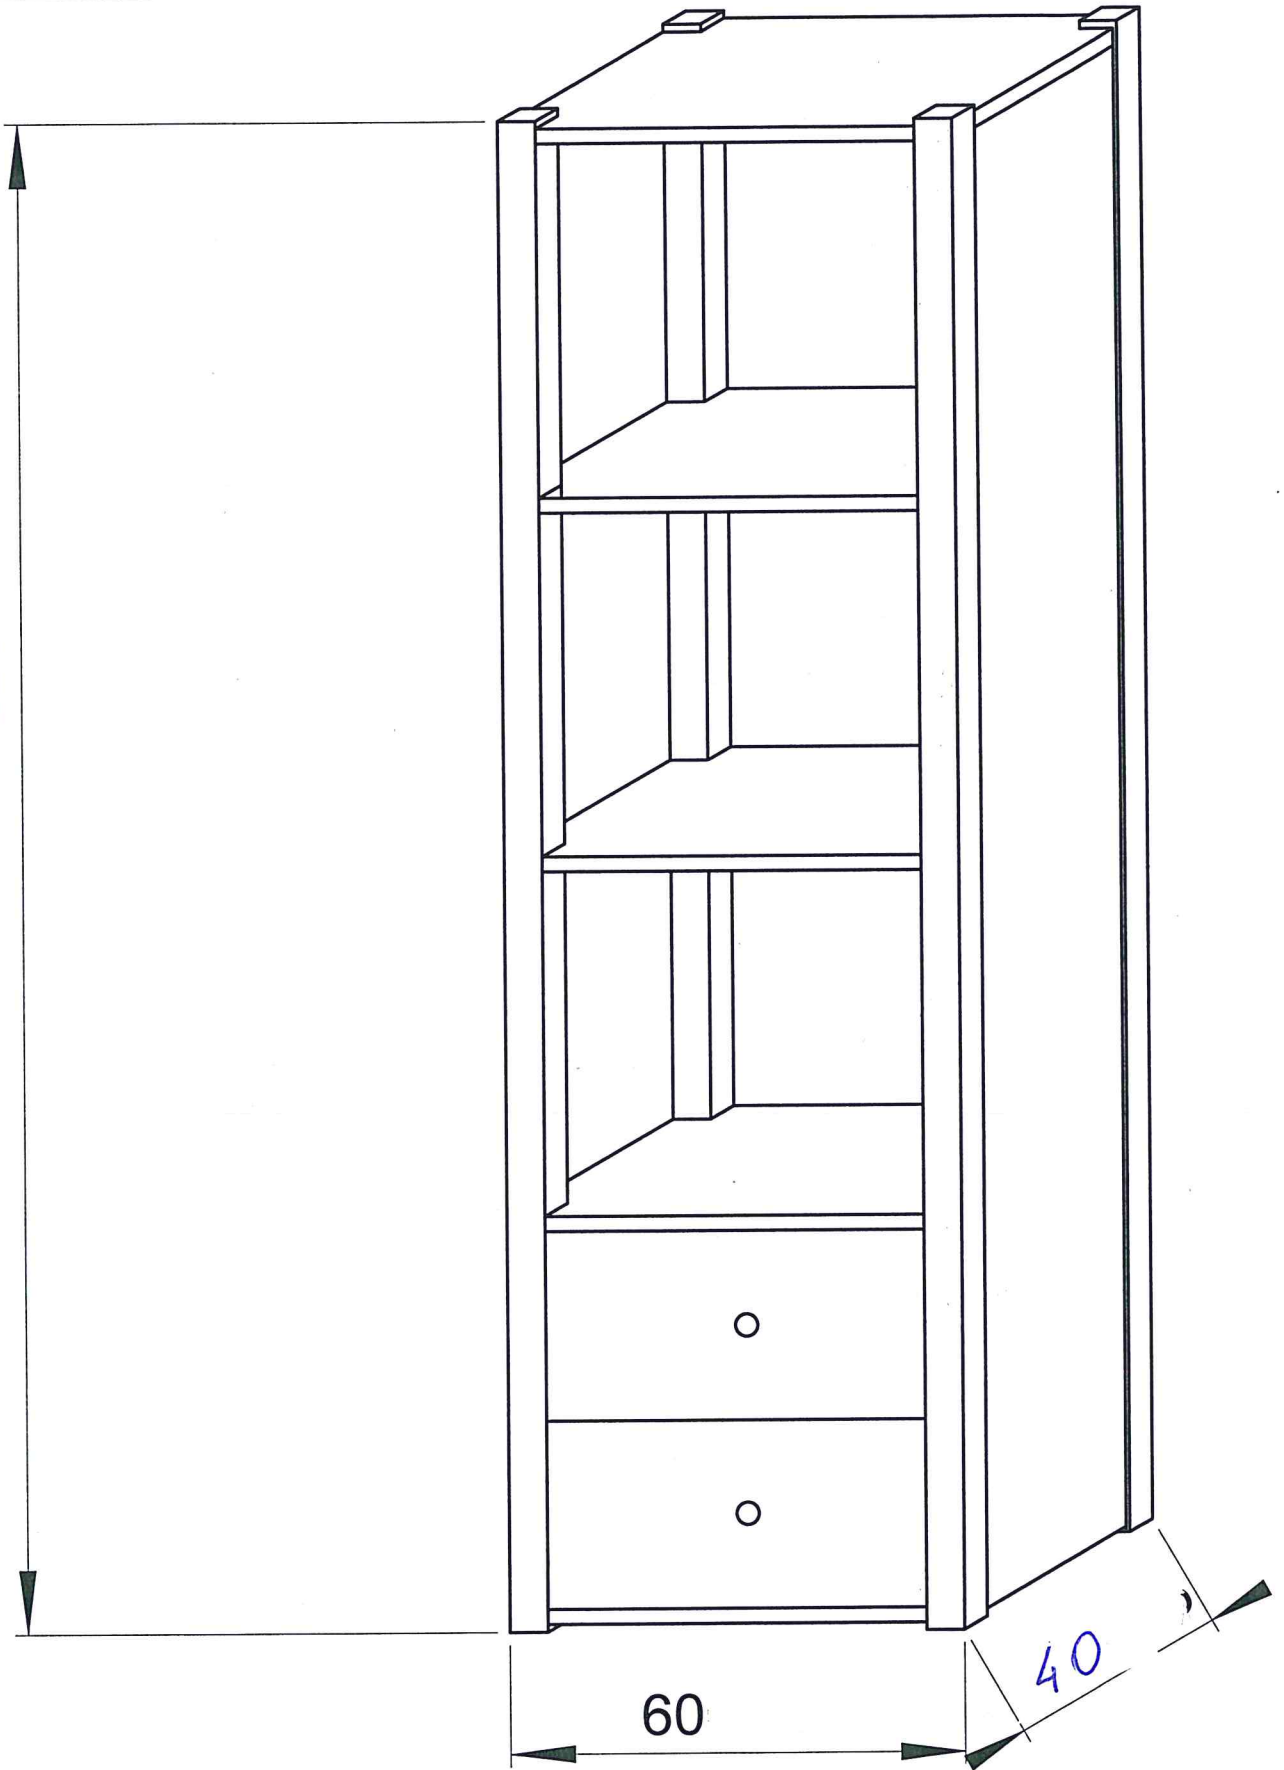

CODICE	armadieto bagno	CLIENTE	
LAVORO		DATA	10/09/2015
		ORA	10:44:59.00

200

CENTRO DI LAVORO	ESSI	PESO RETTANGOLO	0
MATERIALE	fe	PESO ESTERNO	0
SPESSORE	0	PESO REALE	0
INGOMBRO	850	LUNGHEZZA TAGLIO	29.983
	X 2144.338		